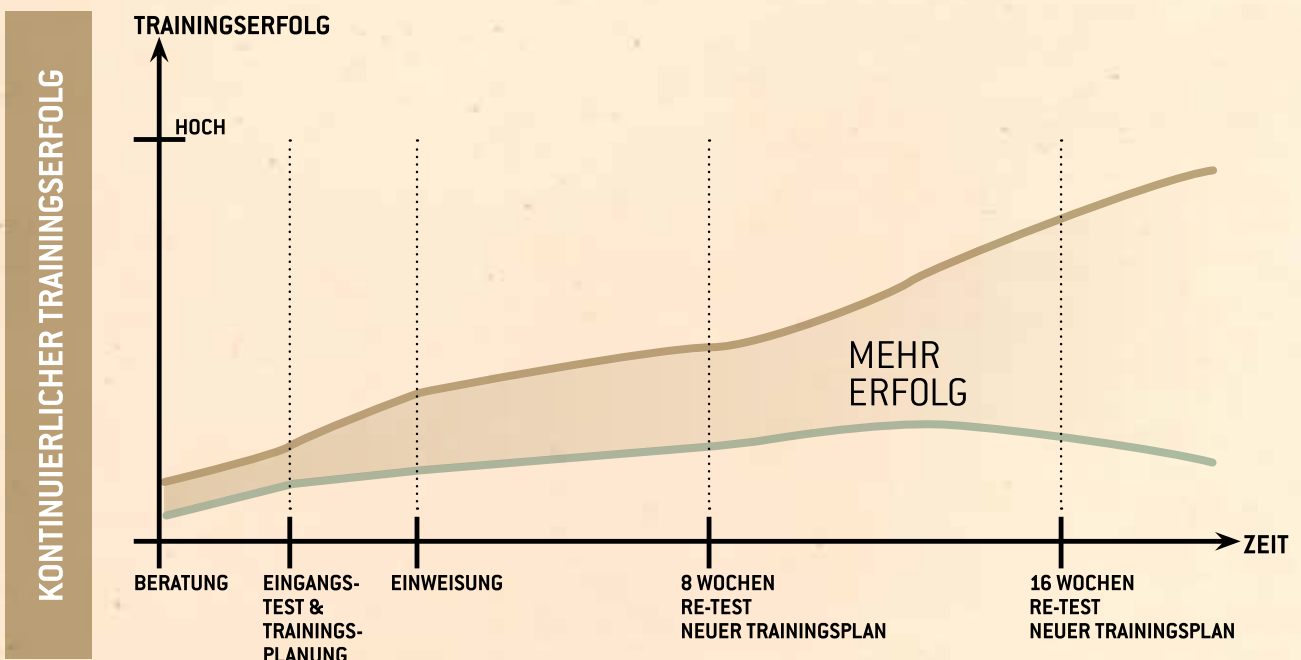

BESTENS BETREUT

IHR VORTEIL MIT DEM BETREUUNGSSYSTEM VON INMOTION!

ERKENNEN SIE DEN GROSSEN UNTERSCHIED:

- MIT INMOTION BETREUUNGSSYSTEM
- OHNE DAUERHAFT BEFREUUNG

HELMHOLTZSTRASSE 16 // 52428 JÜLICH // TELEFON 0 24 61/9 38 10